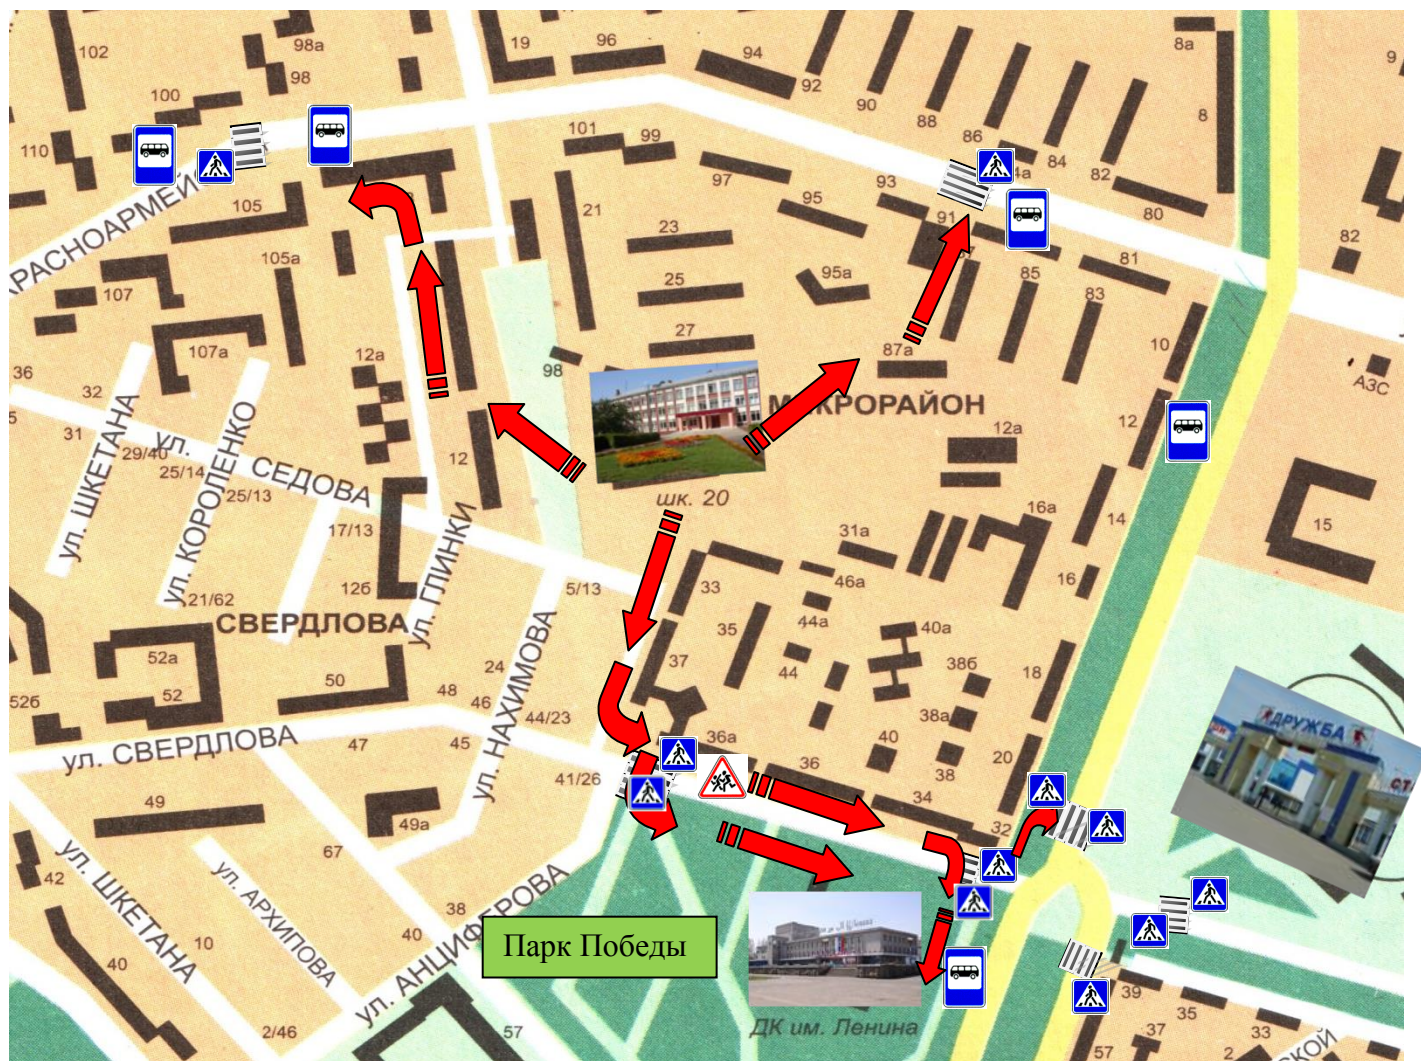

Организация дорожного движения

(схема движения пешеходов к МОУ «Средняя общеобразовательная школа № 20 г. Йошкар-Олы», расположения дорожных знаков, пешеходных переходов)

- жилая застройка

- движение детей в МОУ

Маршруты движения

организованных групп детей от школы к стадиону «Дружба», ДК им. В.И.Ленина, Парку Победы, остановкам общественного транспорта

- маршруты движения групп

- жилая застройка

Схема пешеходных дорожек в микрорайоне МОУ «Средняя общеобразовательная школа № 20 г. Йошкар-Олы»

**Пути движения транспортных средств к местам разгрузки/погрузки
на территории МОУ «Средняя общеобразовательная школа № 20
г. Йошкар-Олы»**

Вопросы
безопасности дорожного движения в микрорайоне
МОУ «Средняя общеобразовательная школа № 20 г. Йошкар-Олы»,
требующие решения

1. Целесообразно установить дорожный знак «Дети» на перекрестке улиц Свердлова и Анциферова в районе кафе «Старый Георг».

2. Целесообразно установить знак «Стоянка запрещена» у ворот школьного забора по ул. Анциферова.