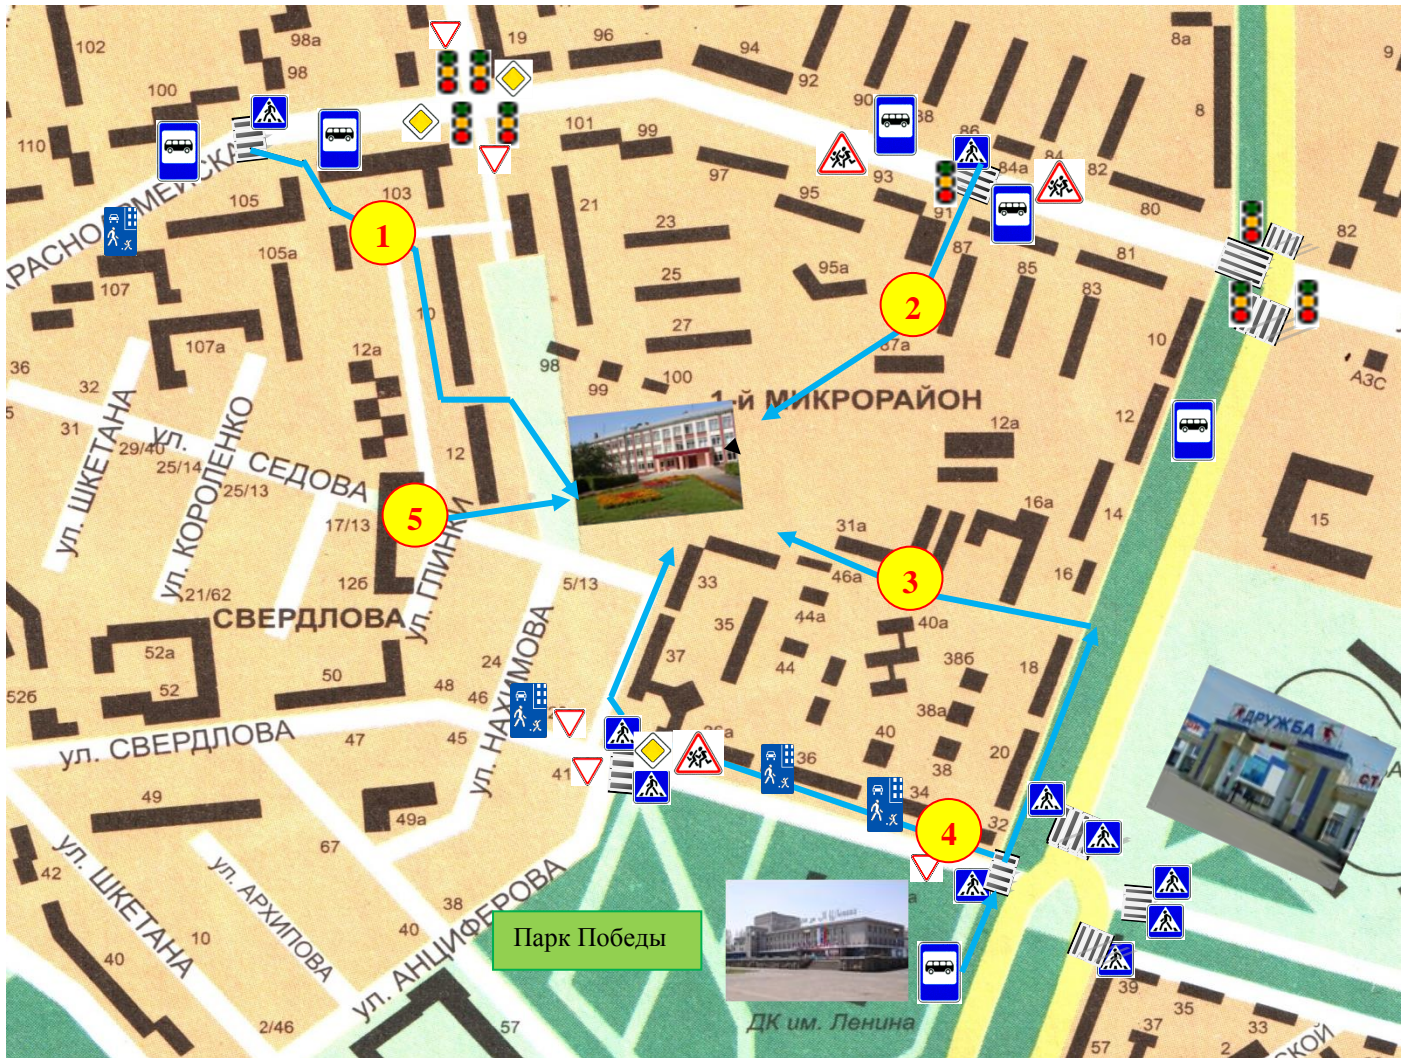

Организация дорожного движения

(схема движения пешеходов к МОУ «Средняя общеобразовательная школа № 20 г. Йошкар-Олы», расположения дорожных знаков, пешеходных переходов)

- жилая застройка

- движение детей в МОУ

Маршруты движения

организованных групп детей от школы к стадиону «Дружба», ДК им. В.И.Ленина, Парку Победы, остановкам общественного транспорта

- маршруты движения групп

- жилая застройка

Схема пешеходных дорожек в микрорайоне МОУ «Средняя общеобразовательная школа № 20 г. Йошкар-Олы»

**Пути движения транспортных средств к местам разгрузки/погрузки
на территории МОУ «Средняя общеобразовательная школа № 20
г. Йошкар-Олы»**

Вопросы
безопасности дорожного движения в микрорайоне
МОУ «Средняя общеобразовательная школа № 20 г. Йошкар-Олы»,
требующие решения

1. Целесообразно установить дорожный знак «Дети» на перекрестке улиц Свердлова и Анциферова в районе кафе «Старый Георг».

2. Целесообразно установить знак «Стоянка запрещена» у ворот школьного забора по ул. Анциферова.