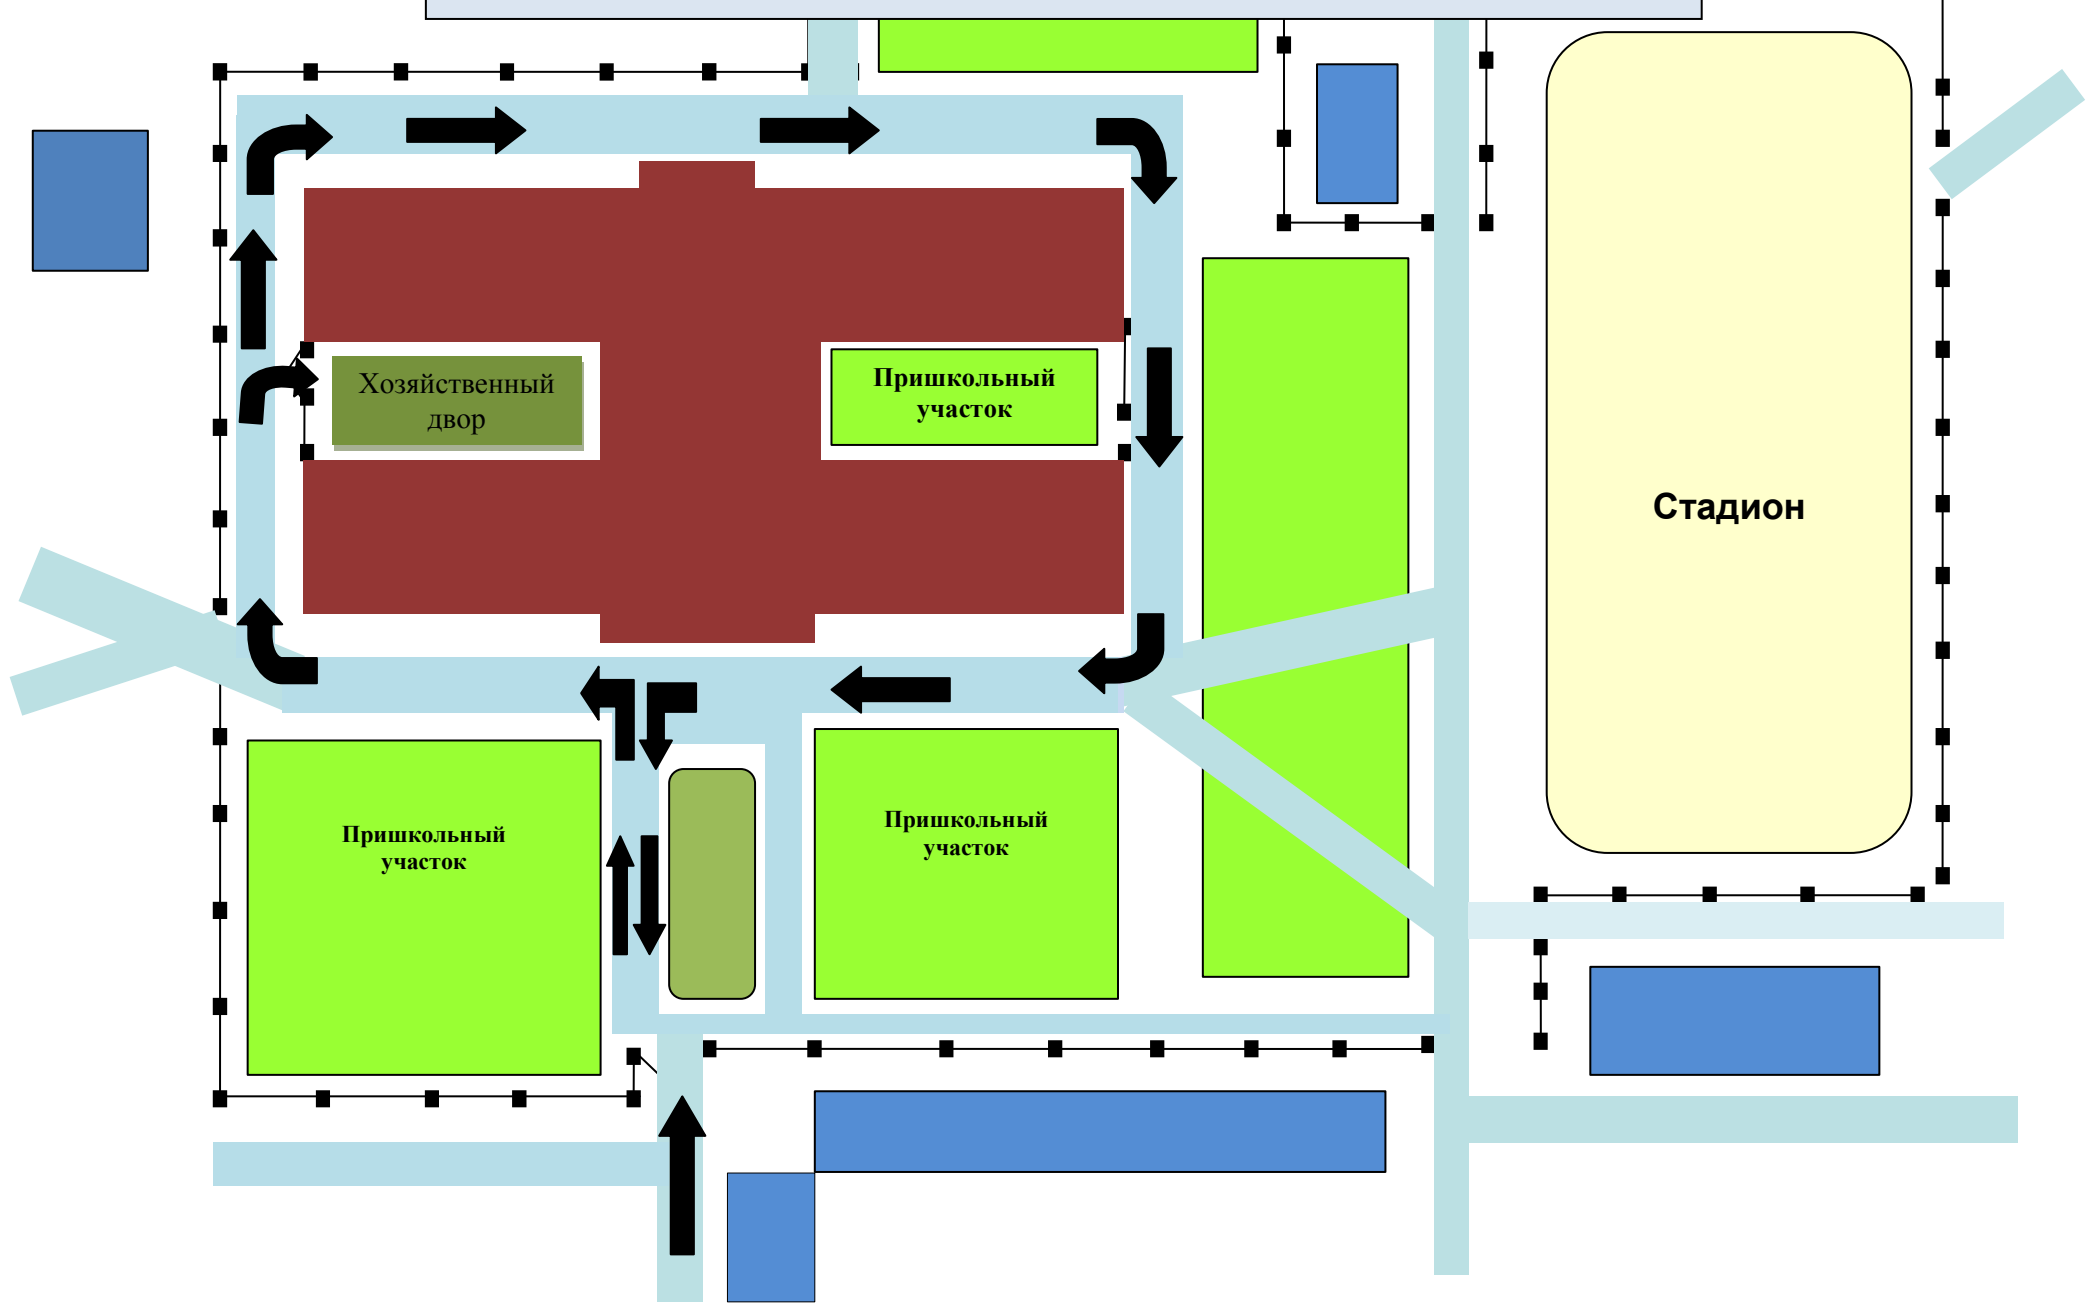

Организация дорожного движения

(схема движения пешеходов к МОУ «Средняя общеобразовательная школа № 20 г. Йошкар-Олы», расположения дорожных знаков, пешеходных переходов)

- жилая застройка

- движение детей в МОУ

Маршруты движения

организованных групп детей от школы к стадиону «Дружба», ДК им. В.И.Ленина, Парку Победы, остановкам общественного транспорта

- маршруты движения групп

- жилая застройка

Схема пешеходных дорожек в микрорайоне МОУ «Средняя общеобразовательная школа № 20 г. Йошкар-Олы»

**Пути движения транспортных средств к местам разгрузки/погрузки
на территории МОУ «Средняя общеобразовательная школа № 20
г. Йошкар-Олы»**

Вопросы
безопасности дорожного движения в микрорайоне
МОУ «Средняя общеобразовательная школа № 20 г. Йошкар-Олы»,
требующие решения

1. Целесообразно установить дорожный знак «Дети» на перекрестке улиц Свердлова и Анциферова в районе кафе «Старый Георг».

2. Целесообразно установить знак «Стоянка запрещена» у ворот школьного забора по ул. Анциферова.